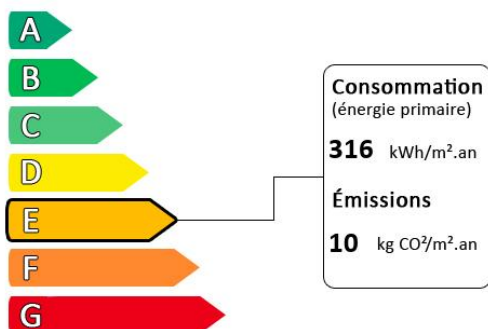

Logement extrêmement consommateur d'énergie

Diagnostic réalisé après le 1er juillet 2021

Honoraires agence TTC : 50000

Surface habitable : 165

Surface du terrain : 1400

Nombre de pièces : 6

Nombre de chambres : 4

CENTRE VILLE HENDAYE A VENDRE CHATEAU