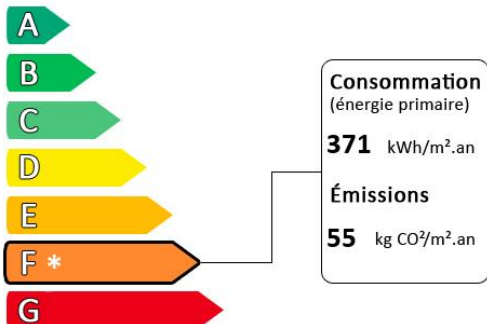

Logement extrêmement consommateur d'énergie

* Logement à consommation énergétique excessive

Diagnostic réalisé après le 1er juillet 2021

Honoraires agence TTC : 35700

Nombre de pièces : 6

Nombre de chambres : 5

Maison quartier Caneta