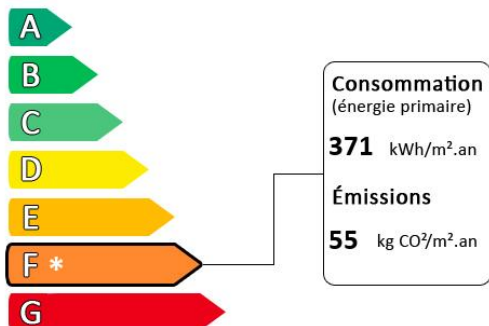

Logement extrêmement consommateur d'énergie

* Logement à consommation énergétique excessive

Diagnostic réalisé après le 1er juillet 2021

Honoraires agence TTC : 35700

Nombre de pièces : 6

Nombre de chambres : 5

Maison quartier Caneta