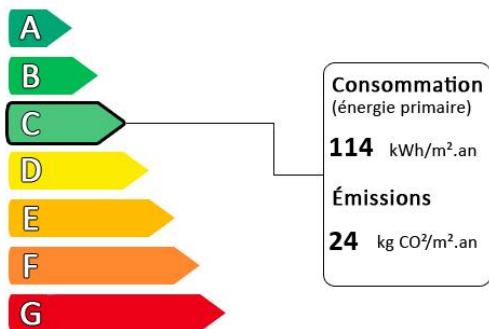

Diagnostic de performance énergétique (DPE)

Logement très performant

Logement extrêmement consommateur d'énergie

Diagnostic réalisé avant le 1er juillet 2021

Surface habitable : 160

Surface du terrain : 380